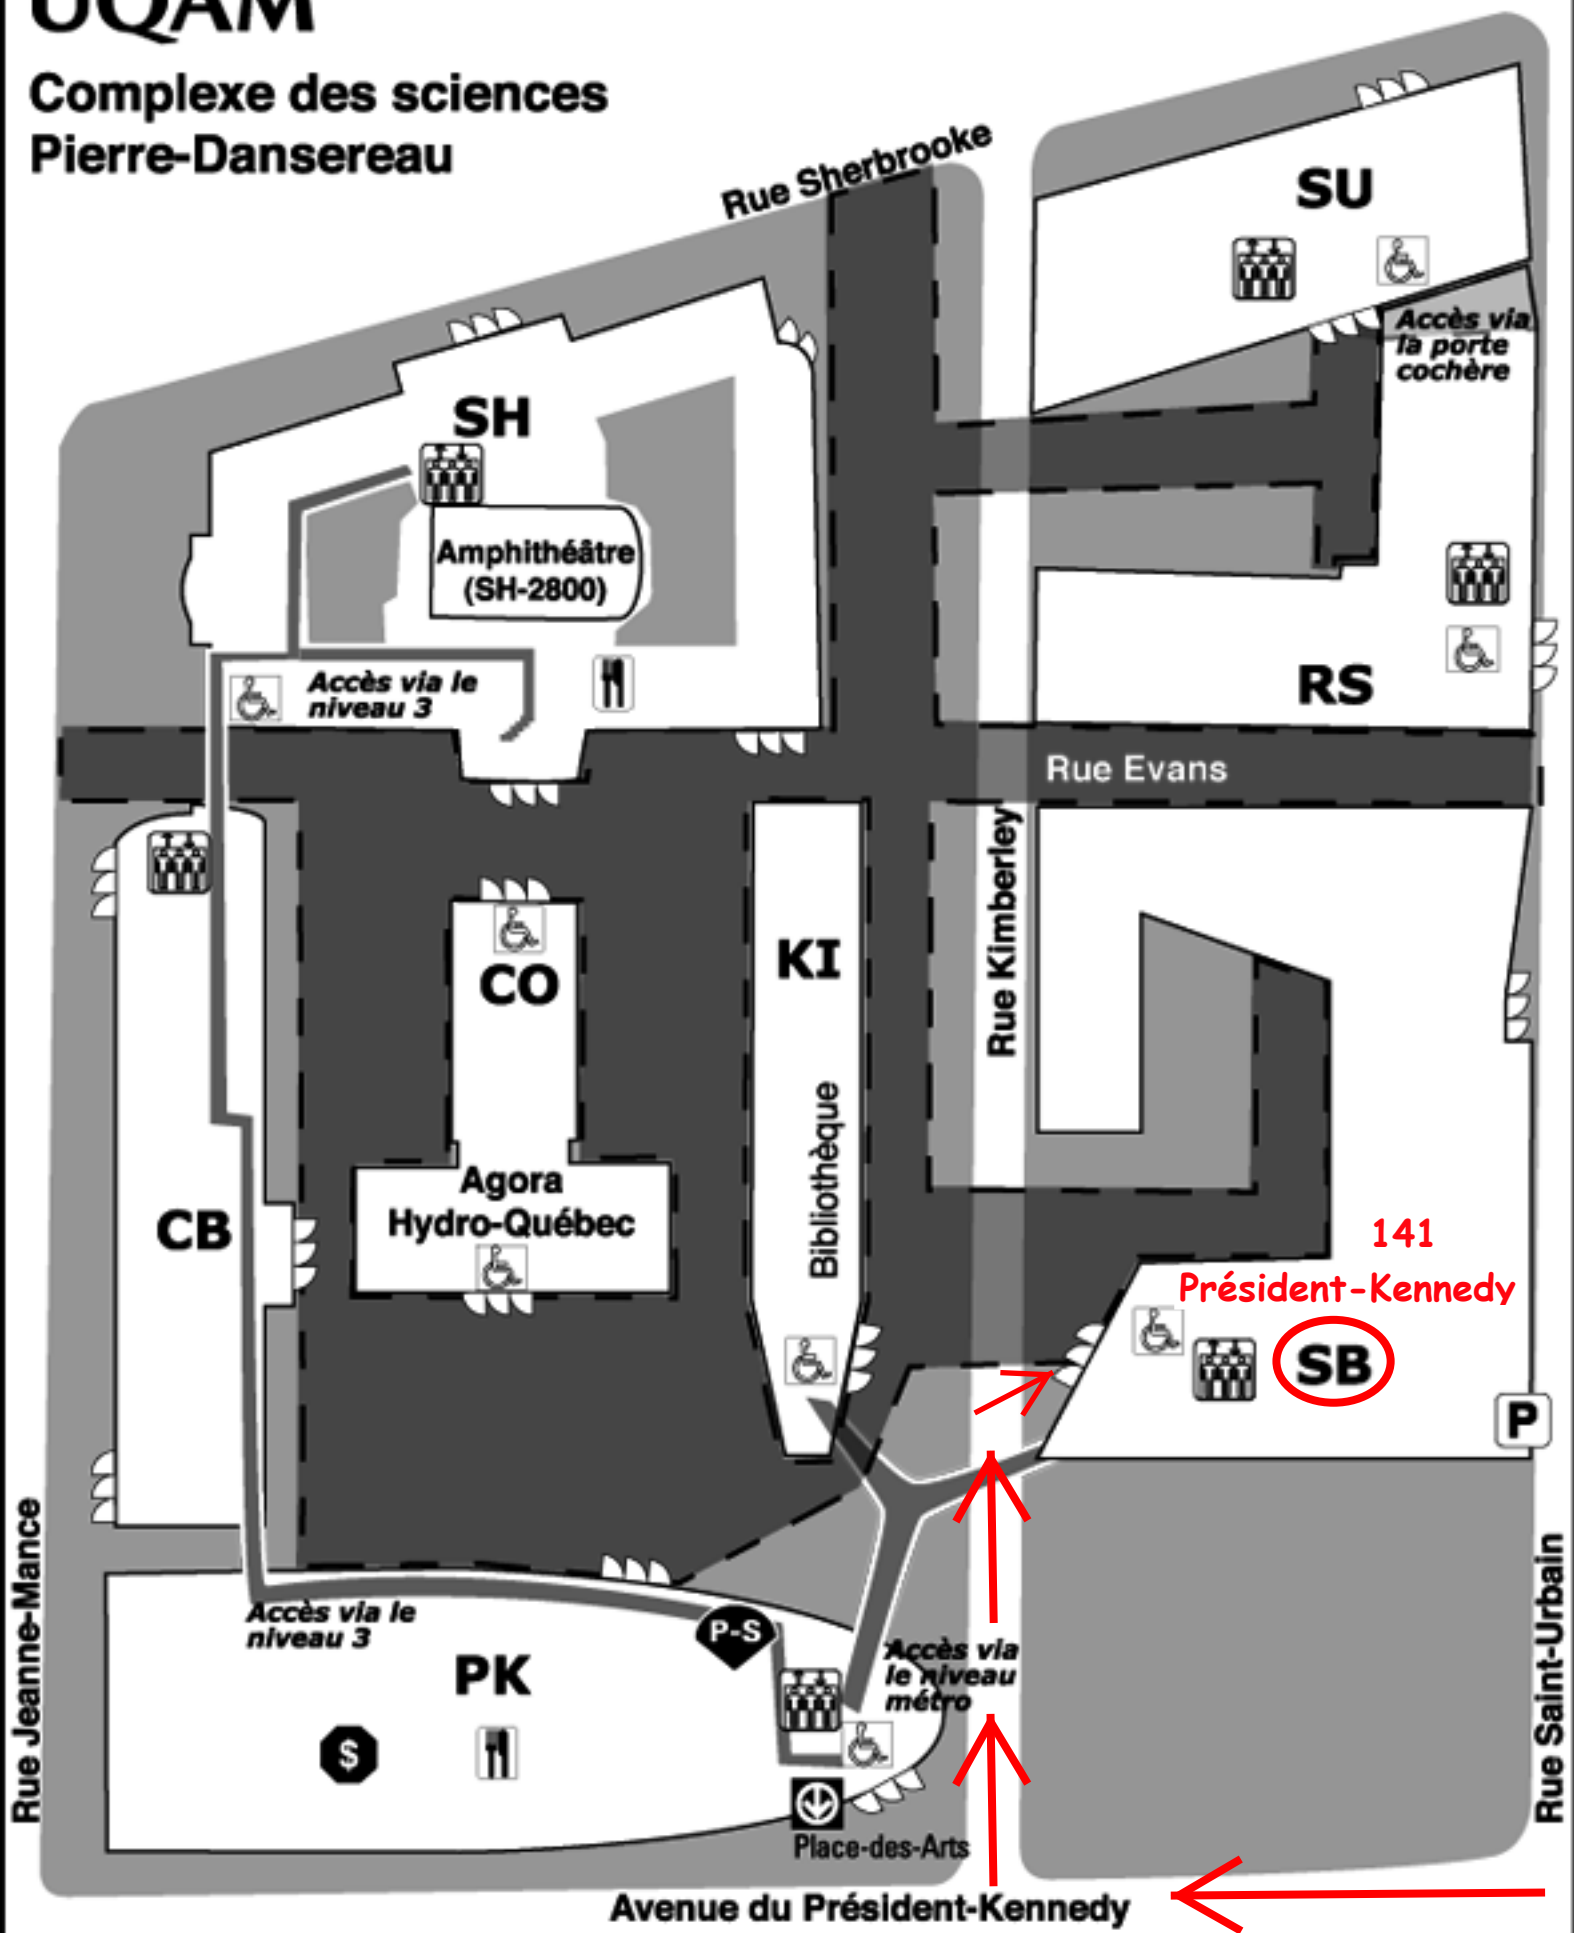

UQÀM

Complexe des sciences Pierre-Dansereau

CODE DES PAVILLONS

- CB:** Chimie et biochimie
2101, av. Jeanne-Mance
- CO:** Cœur des sciences
175, av. du Président-Kennedy
- KI:** 145 du Président-Kennedy
- PK:** Président-Kennedy
201, av. du Président-Kennedy
- RS:** Résidences universitaires
2100, rue Saint-Urbain
- SB:** Sciences biologiques
141, av. du Président-Kennedy
- SH:** Sherbrooke
200, rue Sherbrooke Ouest
- SU:** 100 Sherbrooke Ouest

LÉGENDE

- Pavillons
- Réseau de circulation Intérieure
- Réseau de circulation extérieure
- Accès au stationnement
- Entrée
- Rampe d'accès
- Ascenseurs
- Restaurants et cafétérias
- Prévention et sécurité
- Guichet automatique